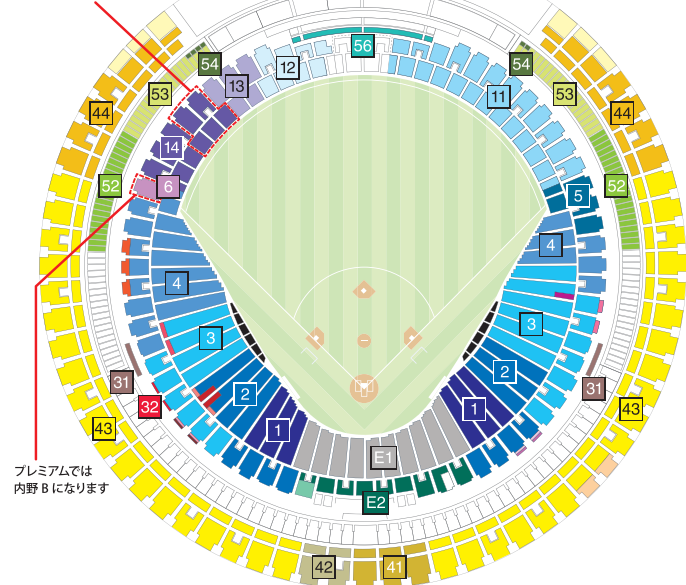

ファンクラブ会員は一般発売前の購入が可能!

- FCエグゼクティブ・ゴールド会員 / 7日前
- FCレギュラー・カジュアル・ジュニア会員 / 6日前

※オープン戦・地方開催試合を除く

ファンクラブに
関する情報は
裏面をチェック!

月	火	水	木	金	土	日
8 AUG.				1 18:00	2 18:00	3 18:00
				広島		
				マツダ	マツダ	マツダ
4	5 S 18:00	6 S 18:00	7 S 18:00	8 S 18:00	9 S 14:00	10 P 13:30
	阪神			広島		
	6/7 (土) 一般発売			竜陣祭(8/10のみ(昇竜))		
	FCデー			FCデー		
11 14:00	12 18:00	13 18:00	14	15 S 18:00	16 D 14:00	17 P 13:30
	巨人			DeNA		
	東京D			6/21 (土) 一般発売		
	東京D			ドラ恋		
18	19 18:00	20 18:00	21	22 18:00	23 18:00	24 18:00
	阪神			広島		
	京セラD			マツダ		
	京セラD			マツダ		
25	26 S 18:00	27 S 18:00	28 S 18:00	29 18:00	30 18:00	31 18:00
	ヤクルト			DeNA		
	6/21 (土) 一般発売			横浜	横浜	横浜
	FCデー			ドアラデー		
	ワンコインデー			ワンコインデー		

※巨人主催の2試合は未発表

バンテリンドームナゴヤ チケット情報

座席表

プレミアムのDeNA・ロッテ・ヤクルト戦ではレフト側外野応援になります

プレミアムでは内野Bになります

チケット 購入方法

ドラゴンズ公式チケットサイト

ドラチケ DRAGONS OFFICIAL TICKET SITE