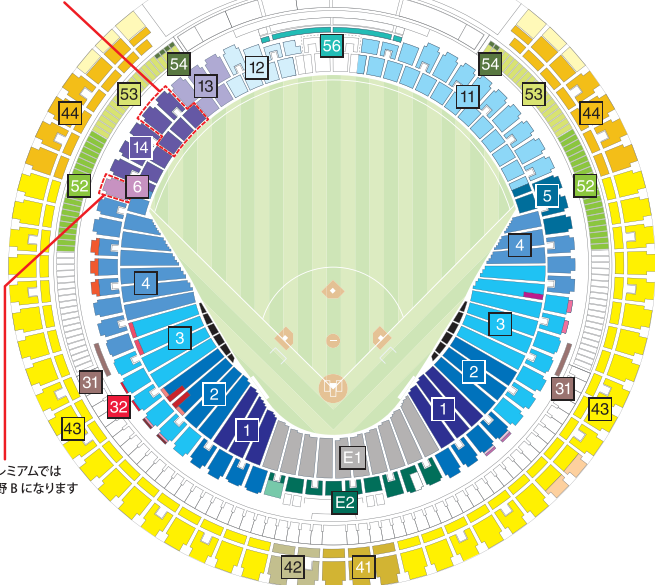

バンテリンドームナゴヤ チケット情報

座席表

プレミアムのDeNA・ロッテ・ヤクルト戦では
レフト側外野応援になります

プレミアムでは
内野Bになります

チケット 購入方法

ドラゴンズ公式チケットサイト

ドラチケ DRAGONS OFFICIAL TICKET SITE

ドラチケ QUICK 会員登録不要!

ドラチケ 検索

ドラチケ クイック 検索

インターネット

チケットぴあ 検索

ローソンチケット 検索

イープラス 検索

セブンチケット 検索

コンビニエンスストア

全国のセブン-イレブン、ファミリーマート、ローソン、ミニストップ

チケット売り場 (営業日時は各店舗で異なります)

DRAGONS BASE (ドラゴンズベース) | イオンモールナゴヤドーム前2階

栄プレチケ92 | 名古屋市中区栄森の地下街 | **バンテリンドーム ナゴヤ** | 名古屋市東区大幸南

2025レギュラーシーズン 入場料金表		プレミアム	スタンダード	バリュー	ダイナミック プライシング		
		おとな/子ども	おとな/子ども	おとな/子ども			
E1	メンバーS	11,000円	10,900円	8,500円	ダイナミック プライシングデー (価格変動制)		
E2	メンバーA	8,800円	8,700円	7,000円			
1	内野SS	7,600円	7,500円/3,800円	6,500円/3,000円			
2	内野S	6,500円	6,400円/3,200円	5,500円/2,500円			
3	内野A	5,400円	5,200円/2,600円	4,500円/2,000円			
4	内野B	4,400円	4,200円/2,100円	3,500円/1,500円			
5	ドラゴンズ内野応援(1塁)	4,400円	4,200円/2,100円	3,500円/1,500円			
6	ビジター内野応援(3塁)	—	4,200円/2,100円	3,500円/1,500円			
11	ドラゴンズ外野応援(ライト)	2,600円/1,100円	2,200円/600円	1,800円/500円			
12	ドラゴンズ外野応援(レフト)	2,600円/1,100円	2,200円/600円	1,800円/500円			
13	レフト側外野応援	2,600円/1,100円	2,200円/600円	1,800円/500円			
14	ビジター外野応援	2,600円/1,100円	2,200円/600円	1,800円/500円			
41	ハンラマDP(1塁)	ダイナミックプライシング (価格変動制)					
42	ハンラマDP(3塁)	ダイナミックプライシング (価格変動制)					
43	ハンラマA	3,900円/1,100円	2,800円/600円	2,000円/500円			
44	ハンラマB	2,600円/1,100円	1,700円/600円	1,000円/500円			
52	ドコモビジネス プライム・ワインA	弁当・ ドリンク付	2席1セット	16,700円	16,300円	15,500円	16,300円
53	ドコモビジネス プライム・ワインB	弁当・ ドリンク付	2席1セット	13,800円	13,400円	13,200円	13,400円
54	ドコモビジネス プライム・ワインB 車椅子者	弁当・ ドリンク付	2席1セット (車椅子者専用)	13,800円	13,400円	13,200円	13,400円
56	レストラン・カウンター	料理・ ドリンク付	2席1セット	15,500円	15,100円	14,900円	15,100円
31	車椅子席・介添席 車椅子席1名につき介添席2名まで購入可能			2,800円	2,700円	2,000円	2,700円
32	車椅子・グループボックス 3席席・車椅子利用者1人を含む5人1セット			16,500円	16,000円	12,500円	16,000円

■おとな:高校生以上、こども:小中学生 ■未就学児はチケット1枚につき1人までひざ上無料。ただし、お席が必要な場合は有料。 ■おとな/こどもの変更はできません。
■掲載している座席は一部の座席となります。掲載していない座席や注意事項は中日ドラゴンズ公式ウェブサイトでご確認ください。

車椅子関連席(座席番号 31・32・54)

チケットぴあ TEL:052-308-5655 (10:00~17:00 受付)

中日新聞販売店

お近くの中日新聞販売店までお問い合わせください
(一部店舗を除く)

グループ・団体観戦 8枚以上(シーズンシートオーナー・FC有料会員は5枚以上)

チケットぴあ WEB 受付 …… <https://dra-group.jp/>
グループ・お問い合わせ …… TEL:052-937-4100
団体観戦係 (平日 10:00~17:00)お電話でのお申し込みはできません。

※入場料金のほかに、チケット販売会社所定の手数料等が必要な場合があります。
※販売窓口によって取り扱いのない席種がございます。

お問い合わせ 一般・テラス・ベア席
(株)中日ドラゴンズ TEL:0570-017-319
プライム・レストラン席
(株)ナゴヤドーム TEL:052-719-2121

最新情報は球団公式webサイトへ

※記載の内容は2025年1月28日時点のもので変更になることがあります。

スペシャルイベント!

ユニホームプレゼントをはじめ、試合だけでなく、
観戦日をまるごと楽しめる企画を年間通じて開催!

昇竜 2025 レプリカユニホーム プレゼント!

※チケットをお持ちの来場者全員が対象

5/7(水) DeNA
7/4(金) ヤクルト
8/10(日) 広島

ドラ恋ユニホーム プレゼント!

※チケットをお持ちの女性来場者全員が対象

6/7(土) ロッテ
8/17(日) DeNA

オープニングシリーズ 2025

2025名古屋開幕! 歓喜に向けていざ出陣!
4/1(火)~4/3(木)

ファミリーシリーズ 2025

ゴールデンウィークは家族でバンテリンドームへ行こう!
5/5(月・祝)~5/7(水)

ガールズシリーズ 2025

毎年恒例! 女性ファンが楽しめるイベント盛りだくさん!
6/6(金)~6/8(日)

ブルーサマーフェスティバル 2025

「野球観戦」×「音楽」の進化型フェス
7/4(金)~7/6(日)

竜陣祭 2025

今年の竜陣祭は3日間! ドームで最高の夏休みを!
8/8(金)~8/10(日)

名古屋最終章 2025

シーズン最後のシリーズイベント。1年間の感謝を込めて
9/19(金)~9/21(日)

FCスペシャルゲーム

4/19(土)・5/23(金)・6/22(日)
7/12(土)・8/26(火)・9/7(日)

ドアラデー

8/27(水)

ワンコインデー

5/14(水)・6/19(木)
8/28(木)

チャアドラデー